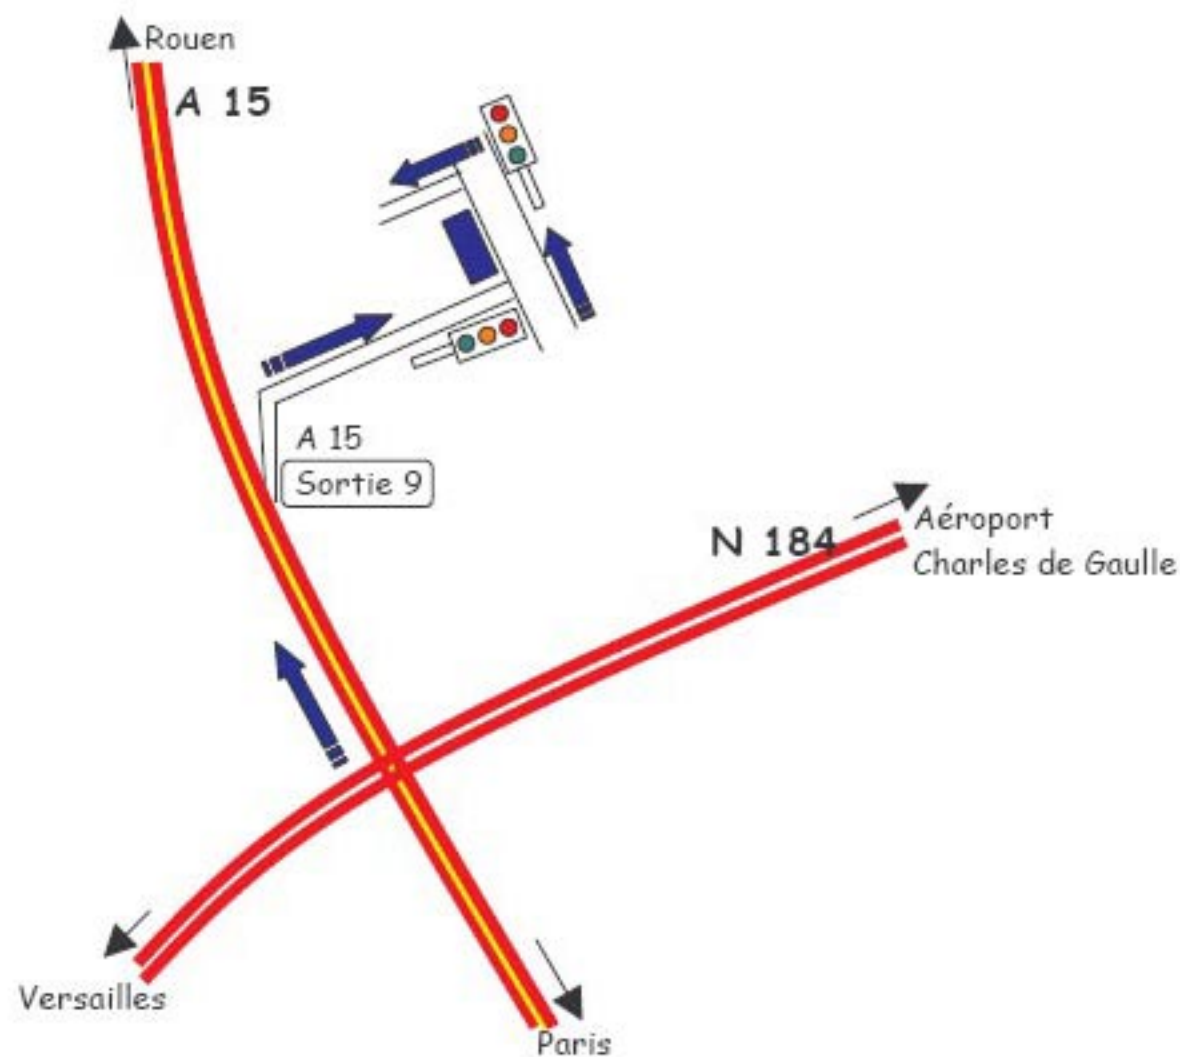

## En provenance de l'A15

*(de Paris ou Rouen)*

- De l'A15, prendre la sortie 9
- Traverser toute l'**avenue François Mitterrand** en direction de **Pontoise Centre**
- Au bout de cette avenue, prendre à gauche la **Chaussée Jules César**
- Au premier feu, tournez à gauche** et vous y êtes !

## En provenance de la N184

*(de Versailles ou de l'Aéroport Charles de Gaulle)*

- Prendre l'A15 en direction de Cergy-Pontoise
- De l'A15, prendre la sortie 9
- Traverser toute l'**avenue François Mitterrand** en direction de **Pontoise Centre**
- Au bout de cette avenue, prendre à gauche la **Chaussée Jules César**
- Au premier feu, tournez à gauche** et vous y êtes !